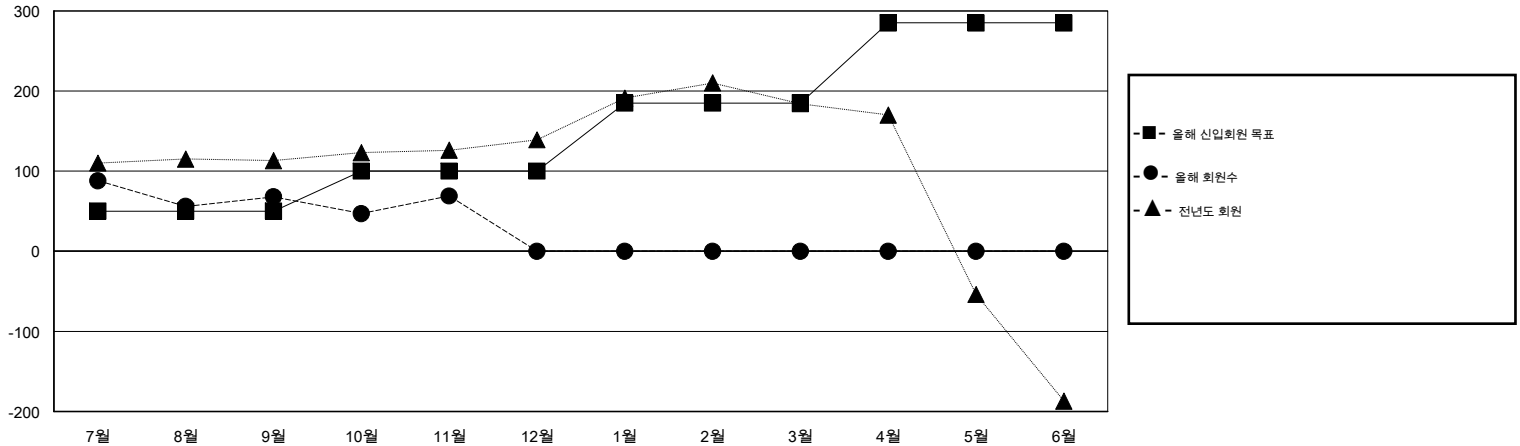

# MONTHLY MEMBERSHIP PROGRESS REPORT

District 356 A

Results as of: 11/30/2014

GMT: JUNG YUL CHOI

장소 REPUBLIC OF KOREA

현장지역 GMT 5

클럽					회원 1인당				
결과- 2014-2015					결과- 2014-2015				
사분기	신생클럽 목표	신생클럽	해산된 클럽	순 증감/감소	사분기	신입회원 목표	추가된 차터 및 신입 회원	퇴회 회원	순 증감/감소
7월/8월/9월	0	0	1	-1	7월/8월/9월	50	314	246	68
10월/11월/12월	0	0	2	-2	10월/11월/12월	50	119	118	1
1월/2월/3월	1	0	0	0	1월/2월/3월	85	0	0	0
4월/5월/6월	0	0	0	0	4월/5월/6월	100	0	0	0

목표 및 누적 신생클럽 수

목표 및 누적 회원수

해산된 클럽: 3	1명 이상의 신입회원을 등록한 94 CLUBS OF 122	성별 분포
		남성 3,972 (83.62%)
		여성 778 (16.38%)
퇴회회원	<a href="#">여기에 클릭하여 현황보고 내용 검토</a>	가족단위 회원 0
작고 8		세대주 0
클럽해산 38		비 세대주 0
기타 318		
합계 364		