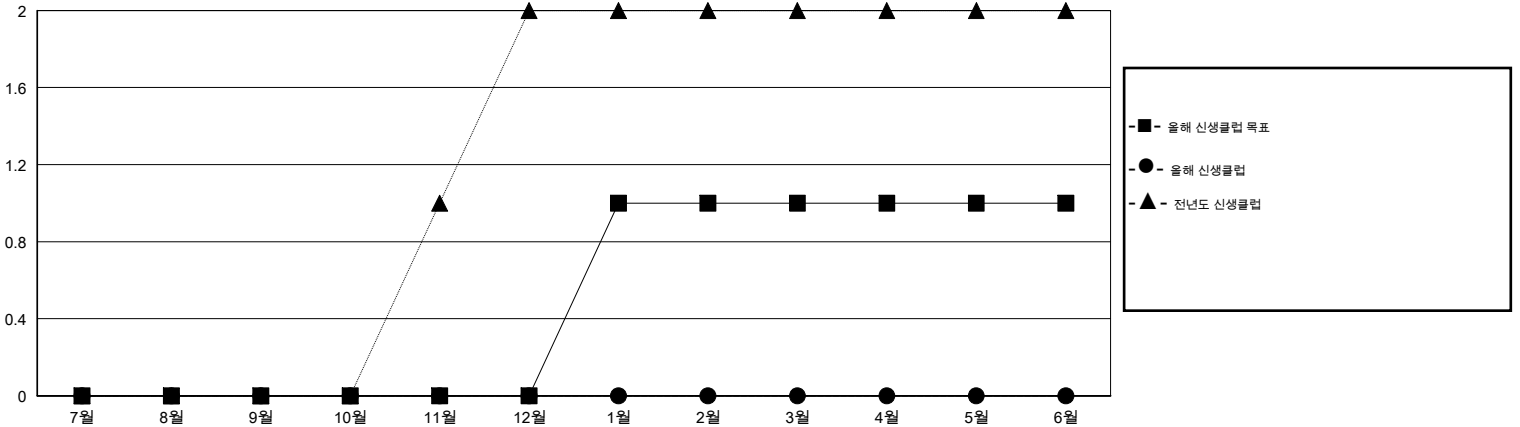

# MONTHLY MEMBERSHIP PROGRESS REPORT

District 356 A

Results as of: 11/30/2014

GMT: JUNG YUL CHOI

장소 REPUBLIC OF KOREA

현장지역 GMT 5

클럽					회원 1인당				
결과- 2014-2015					결과- 2014-2015				
사분기	신생클럽 목표	신생클럽	해산된 클럽	순 증감/감소	사분기	신입회원 목표	추가된 차터 및 신입 회원	퇴회 회원	순 증감/감소
7월/8월/9월	0	0	1	-1	7월/8월/9월	50	314	246	68
10월/11월/12월	0	0	2	-2	10월/11월/12월	50	119	118	1
1월/2월/3월	1	0	0	0	1월/2월/3월	85	0	0	0
4월/5월/6월	0	0	0	0	4월/5월/6월	100	0	0	0

목표 및 누적 신생클럽 수

목표 및 누적 회원수

해산된 클럽: 3	1명 이상의 신입회원을 등록한 94 CLUBS OF 122	성별 분포
		남성 3,972 (83.62%)
		여성 778 (16.38%)
퇴회회원	<a href="#">여기에 클릭하여 현황보고 내용 검토</a>	가족단위 회원 0
작고 8		세대주 0
클럽해산 38		비 세대주 0
기타 318		
합계 364		